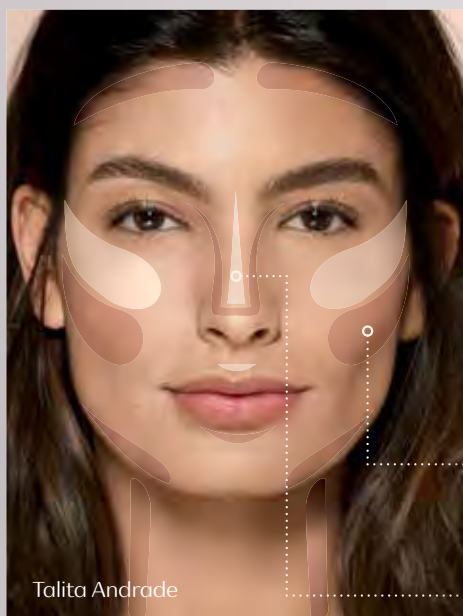

# NOVO DUO CONTORNO PRO

Realce seus melhores traços e revele o que há de mais bonito em você!

escuro  
(64499)

LANÇAMENTO

Duo contorno PRO 3,8 g

Textura em pó, que facilita a aplicação e garante acabamento matte e natural.

11 pts

de R\$ 79,90

por R\$ 59,90 cada

**economize**  
R\$ 20,00

claro  
(64497)

1 produto, 2 funções: use o tom mais escuro para diminuir e disfarçar imperfeições e dar profundidade ao rosto. Com o tom mais claro, evidencie e destaque os traços marcantes.

## 1 PRODUTO, 2 BENEFÍCIOS: DEFINA E ILUMINE SEU ROSTO

USE AS DUAS CORES DO DUO CONTORNO PRO PARA CRIAR EFEITOS DE LUZ E SOMBRA.

1. Com o Pincel PRO Contorno, aplique o tom mais escuro para traçar linhas próximas à raiz do cabelo, nas laterais do nariz, na parte inferior das maçãs do rosto e dos lábios e no pescoço. Esfume com o Pincel PRO Blush.

2. Use o tom mais claro para iluminar. Com o Pincel PRO Contorno, aplique o produto no ossinho do nariz e na parte superior das maçãs do rosto e dos lábios. Esfume com o Pincel PRO Blush.

Talita Andrade