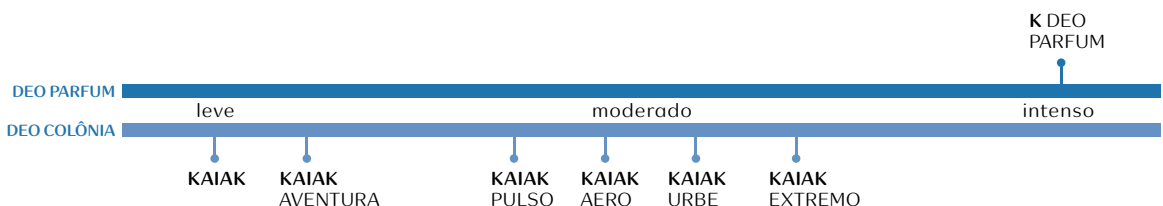

kaiak extremo

Aromático moderado.
A intensidade das
notas aquosas.
(45206) 17 pts
R$ 129,90