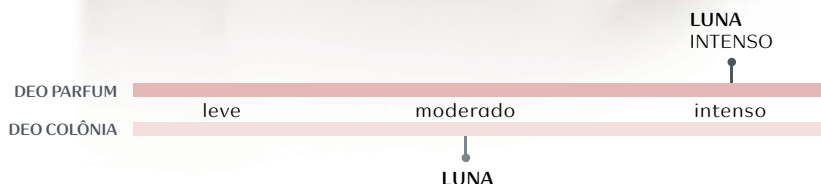

Confira as datas de validade e a disponibilidade das promoções com seu(sua) Consultor(a) de Beleza. Promoções válidas para o Brasil durante o ciclo 2/2019 ou enquanto durarem os estoques. * Possui ação desodorante.