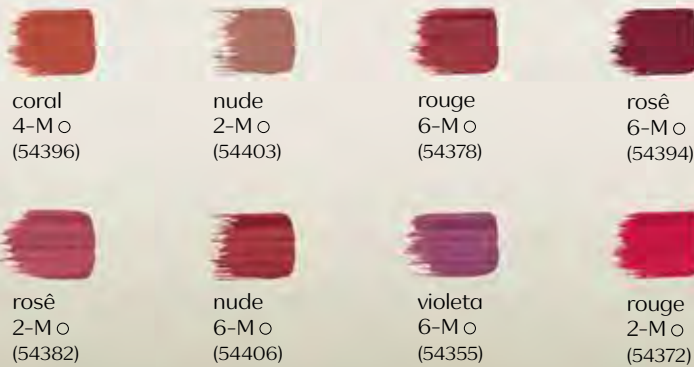

UNA

Descontos especiais para uma make moderna e sofisticada.

Batom líquido matific 8 ml

Acabamento supermatte. Não borra e não mancha. Alta cobertura desde a primeira aplicação, sem ressecar os lábios.

06 pts

de R$ 48,90

por R$ 35,90 cada

mais de 25% de desconto

O matte

Nude me base sérum FPS 18 30 ml

Para todos os tipos de pele. Seca rápido. Fórmula não oleosa.

15 pts

de R$ 109,90

por R$ 87,90 cada

economize R$ 22,00

Fórmula bifásica: agite antes de usar.