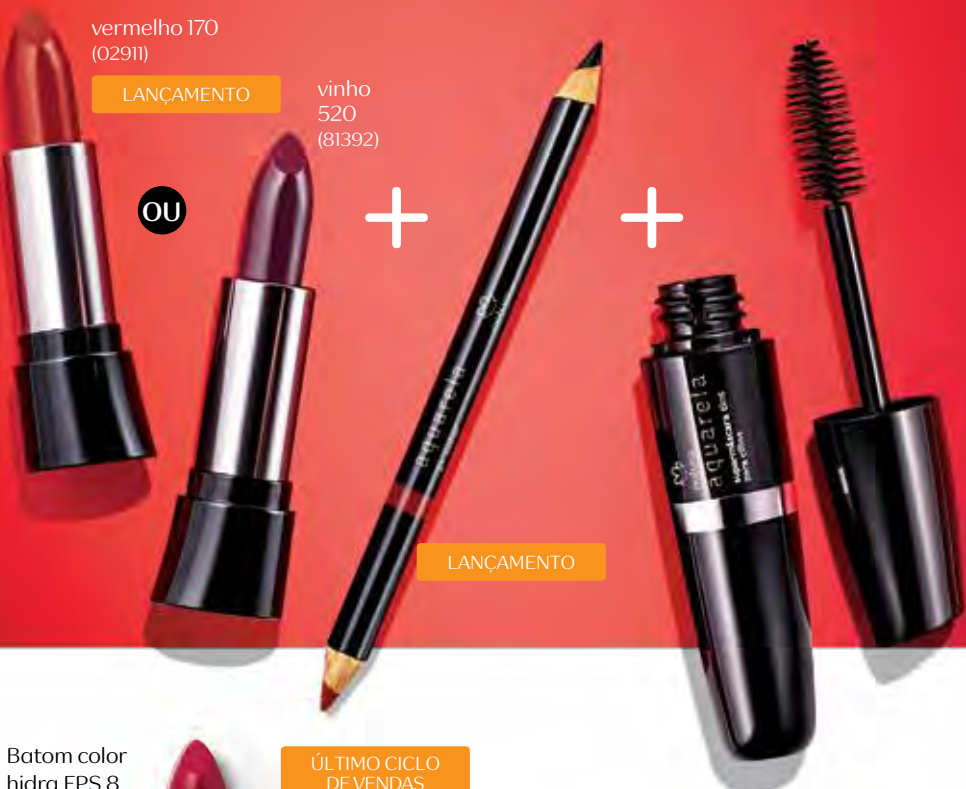

### Batom color vinil 3,5g

Textura ultracremosa com alta cobertura e muito brilho.

03 pts **R\$ 24,90**

NOVO

# LOOK VERMELHO PODEROSO

O kit perfeito para todas as ocasiões.

1 BATOM COLOR  
HIDRA FPS 8 3,5 g  
(cor a escolher  
ao lado)  
03 pts  
+  
1 LÁPIS PARA  
OLHOS E BOCA  
2+ COLOR 1 g  
(90306) 03 pts  
+  
1 SUPERMÁSCARA  
TINT PRETA 12 ml  
(85236) 05 pts