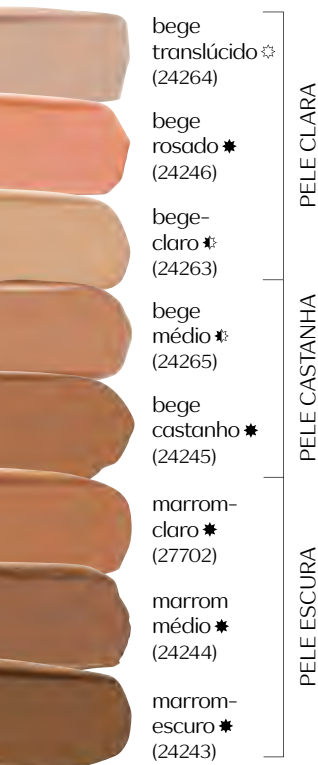

ROSTO

bege
translúcido ☼
(24264)

bege
rosado *
(24246)

bege-
claro *
(24263)

bege
médio *
(24265)

bege
castanho *
(24245)

marrom-
claro *
(27702)

marrom
médio *
(24244)

marrom-
escuro *
(24243)

PELE CLARA

PELE CASTANHA

PELE ESCURA

cobertura intensa

Pele normal a seca.
Acabamento natural.

Base líquida FPS 15 30 ml

Proporciona efeito tensor
imediatamente melhorando a
elasticidade e a firmeza da pele.

12 pts

R$ 89,90