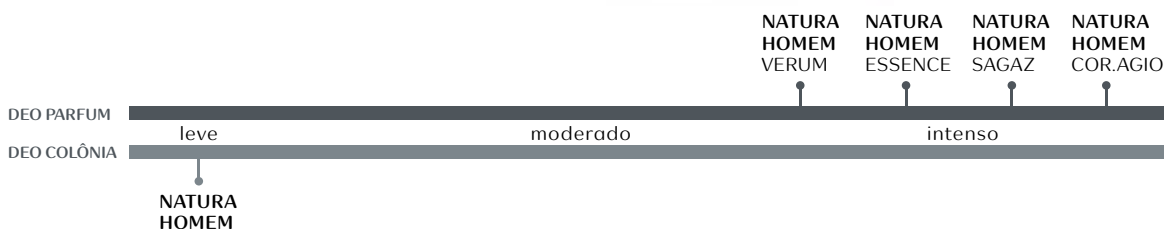

NATURA HOMEM

Celebra todas as maneiras de ser homem

Veja os produtos para cuidados diários masculinos na página 115 e os desodorantes a partir da página 117.

Amadeirado leve. Frescor das ervas aromáticas com toque de madeiras quentes.

(53255) 17 pts
R$ 128,90

Amadeirado intenso. Notas amadeiradas contrastadas com o verde moderno e um toque do couro.

(87490) 19 pts
R$ 145,00

Amadeirado intenso. O coração das madeiras mais nobres enriquecido com notas ambaradas.

(59847) 19 pts
R$ 145,00

Amadeirado intenso. Combinação de notas licorosas com madeiras quentes.

(81951) 19 pts
R$ 145,00