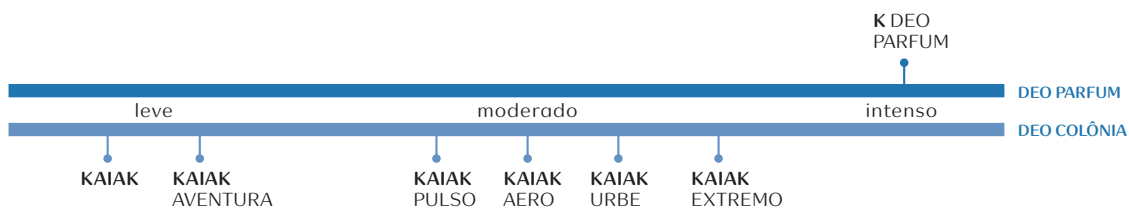

ÚLTIMO
CICLO DE
VENDAS

Desodorante colônia
kaiak extremo
masculino 100 ml

Aromático moderado.
A intensidade das
notas aquosas.

(45206) 17 pts

de R$ 129,90

por
R$ 99,90

economize
R$ 30,00

KAIKAK
EXTREMO

natura
EDIÇÃO ESPECIAL

Promoção

VIV2

Válido para todo o Brasil, exceto Nordeste,
Norte, GV Cristal e Gv Galaxia

Perfumaria masculina

15