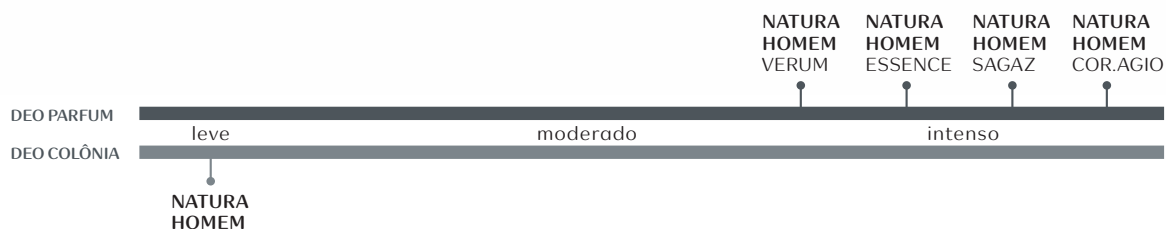

NATURA HOMEM

Celebra todas as maneiras de ser homem

Deo parfum natura homem cor.agio 100 ml

Amadeirado intenso. É o arrepio na pele das notas metálicas de especiarias frias e o calor da madeira copaíba e do cumaru.

(89834) 25 pts
R$ 190,00

Ótima opção de presente.

A fragrância mais intensa de Natura Homem. Para ocasiões especiais.