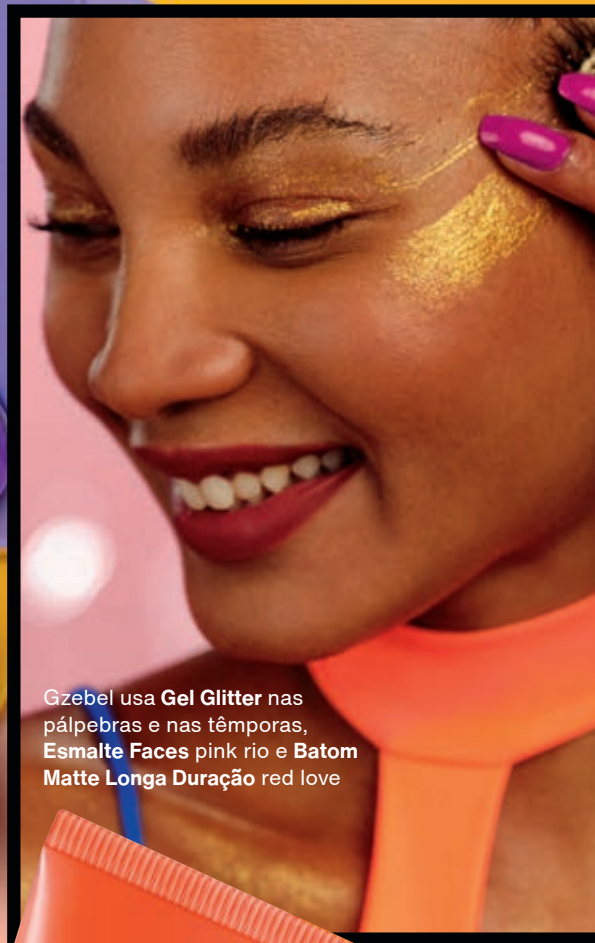

mais de  
**10%** de economia

**Possui  
brilho intenso**

**Pode ser aplicado  
no rosto e no corpo**

Gzebel usa Gel Glitter nas  
pálpebras e nas têmporas,  
Esmalte Faces pink rio e Batom  
Matte Longa Duração red love